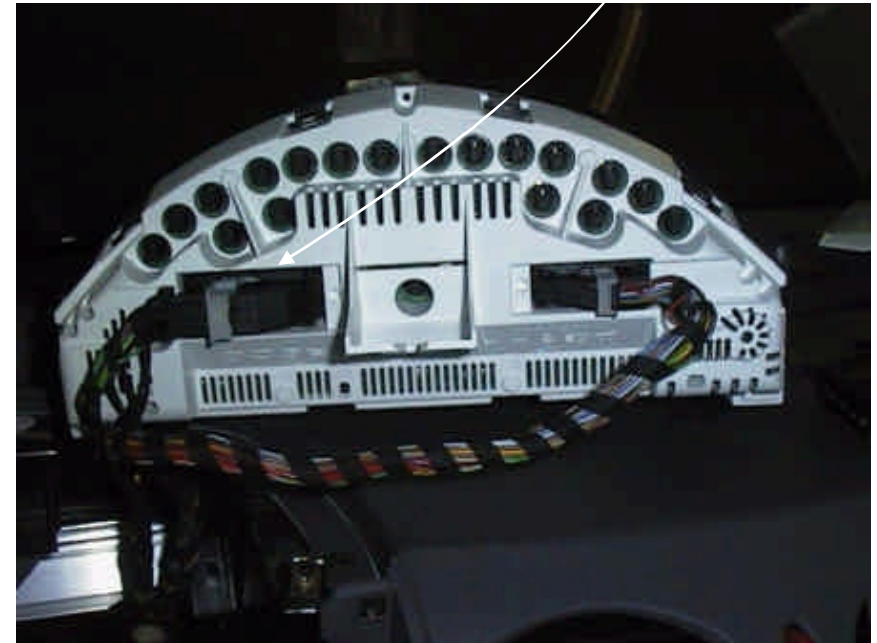

# MT-350 Mercedes A-Klasse W1 68 ab Bj. 98-

Instrumententafel

**WAECO**

... und los!

Achtung !

Bitte beachten Sie die Sicherheitshinweise in der Montageanleitung der MT-350!

Diese Anleitung ist nur eine Montagehilfe es sind alle Gegebenheiten am Fahrzeug zu überprüfen.