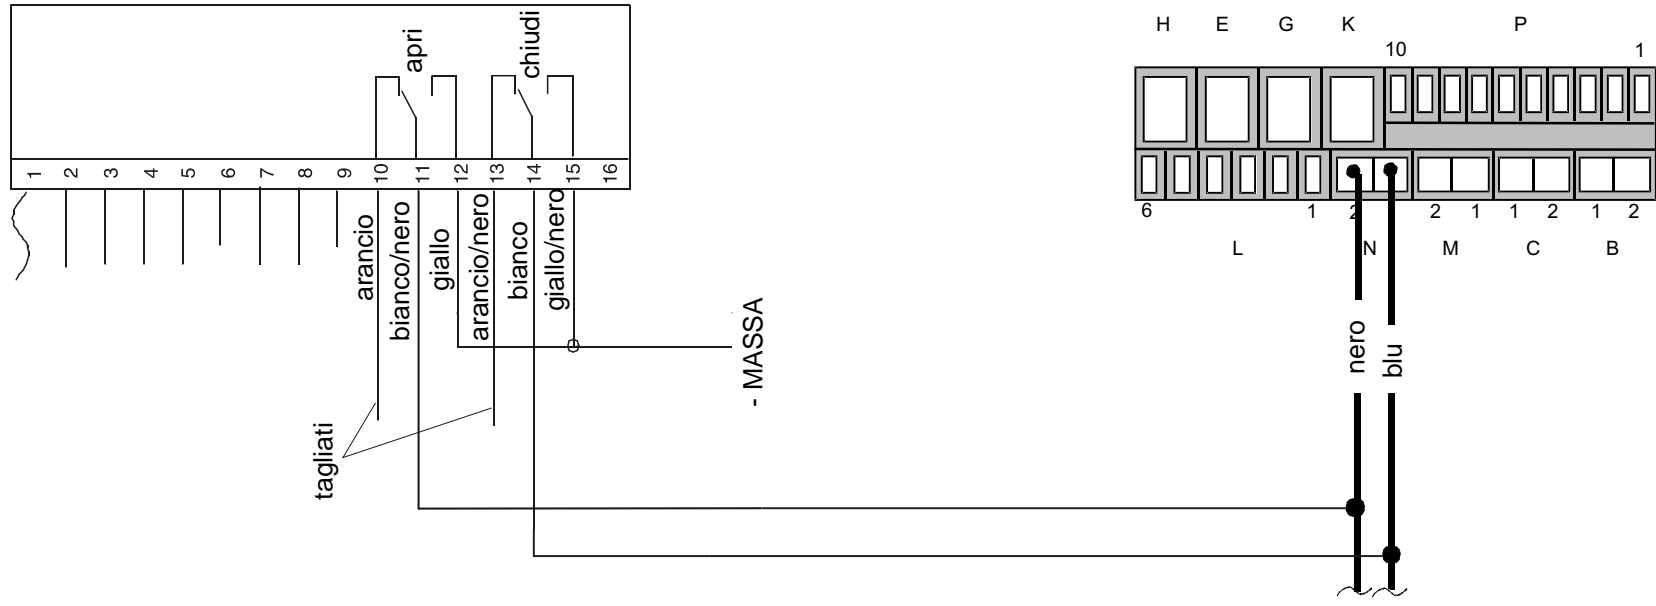

# MT-350 Mercedes A-Klasse W1 68 ab Bj. 98-

Instrumententafel

**WAECO**

... und los!

Achtung !

Bitte beachten Sie die Sicherheitshinweise in der Montageanleitung der MT-350!

Diese Anleitung ist nur eine Montagehilfe es sind alle Gegebenheiten am Fahrzeug zu überprüfen.